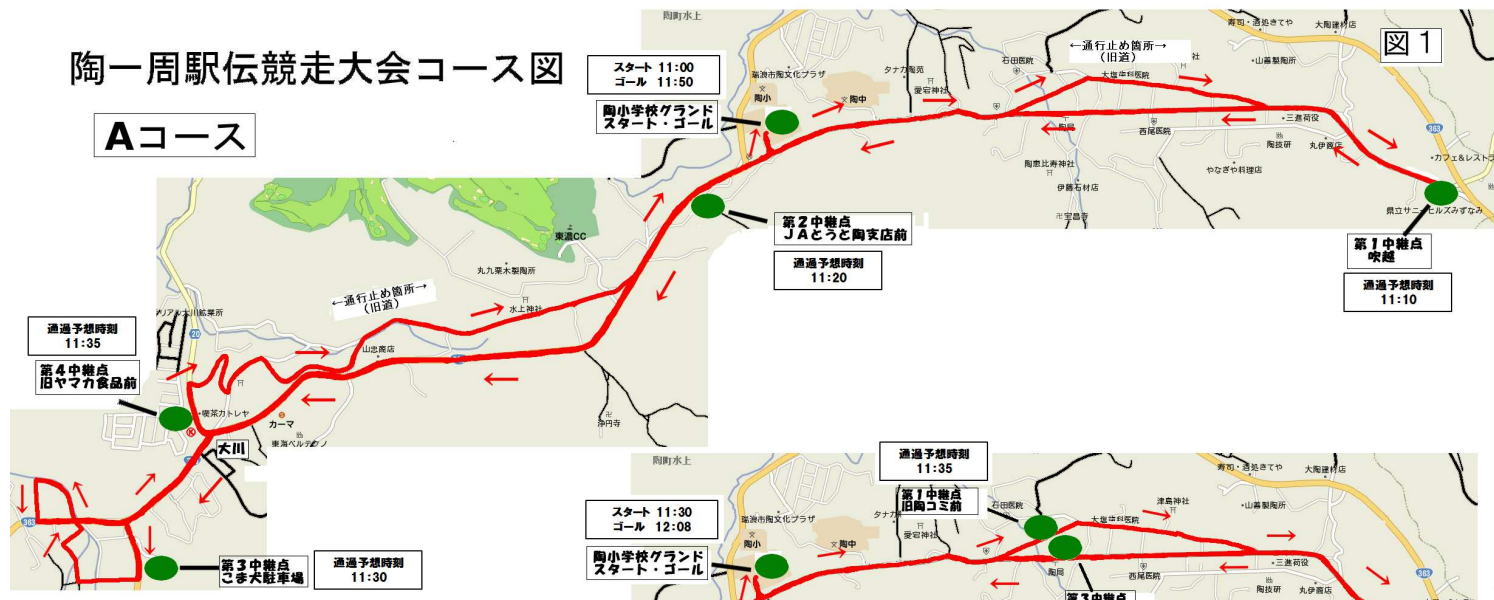

陶一周駅伝競走大会コース図

図 1

Aコース

Bコース

※通行止め箇所はAコースと同じ