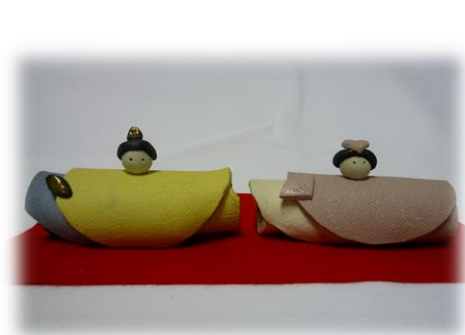

六連房登り窯 陶与左衛門窯

11 月度 陶芸講座のご案内 参加者募集中！

お孫さんにプレゼント！ 人気の講座です！

お雛様と五月人形と兜を作ろう！

来年の節句飾りに間に合います！

日時 11月29日(土) 9時～12時

会費 2,000円

定員 10名まで