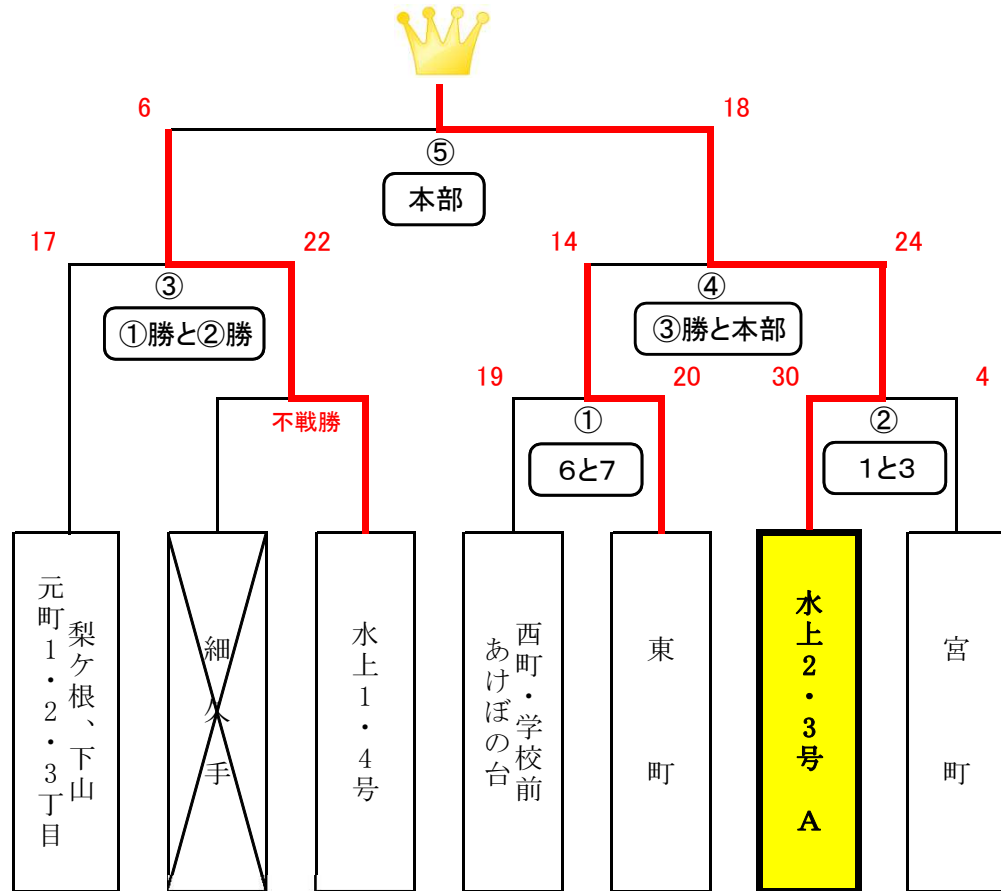

# 平成28年度 陶町民テニール大会 対戦表

A面

B面

会場: 旧陶中学校グラウンド

開会式: 8時20分~

赤色文字は点数

○内の数字は試合順を表す

□内は審判を表す(各チーム2名)