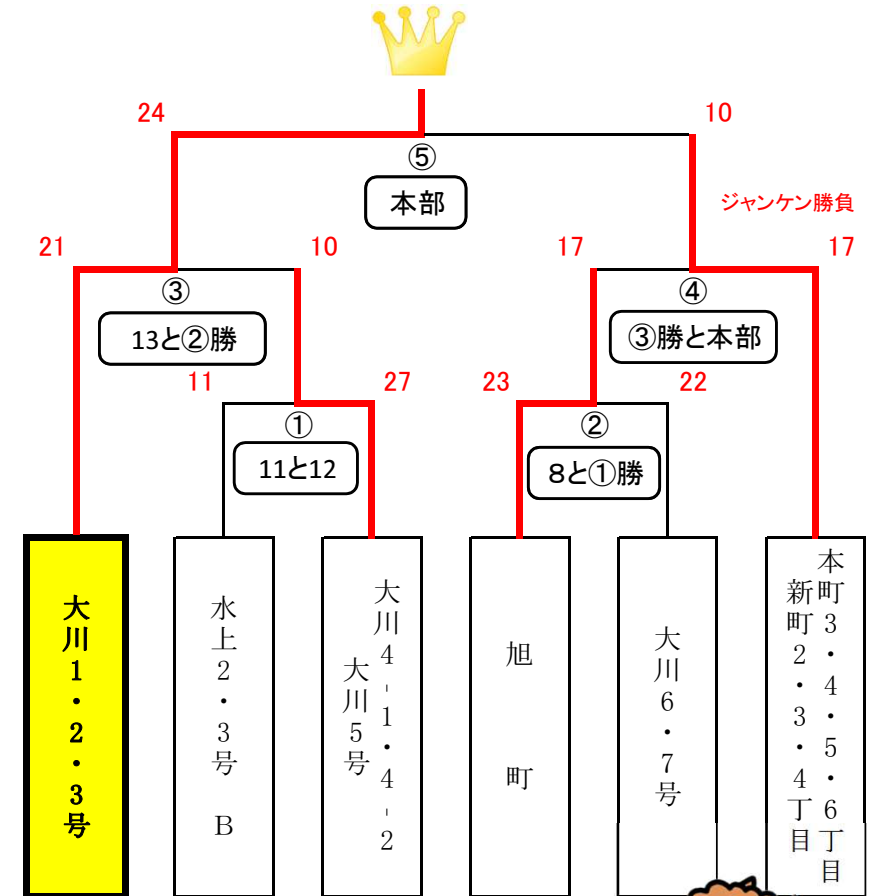

# 平成28年度 陶町民テニール大会 対戦表

A面

B面

会場: 旧陶中学校グラウンド

開会式: 8時20分~

赤色文字は点数

○内の数字は試合順を表す

□内は審判を表す(各チーム2名)