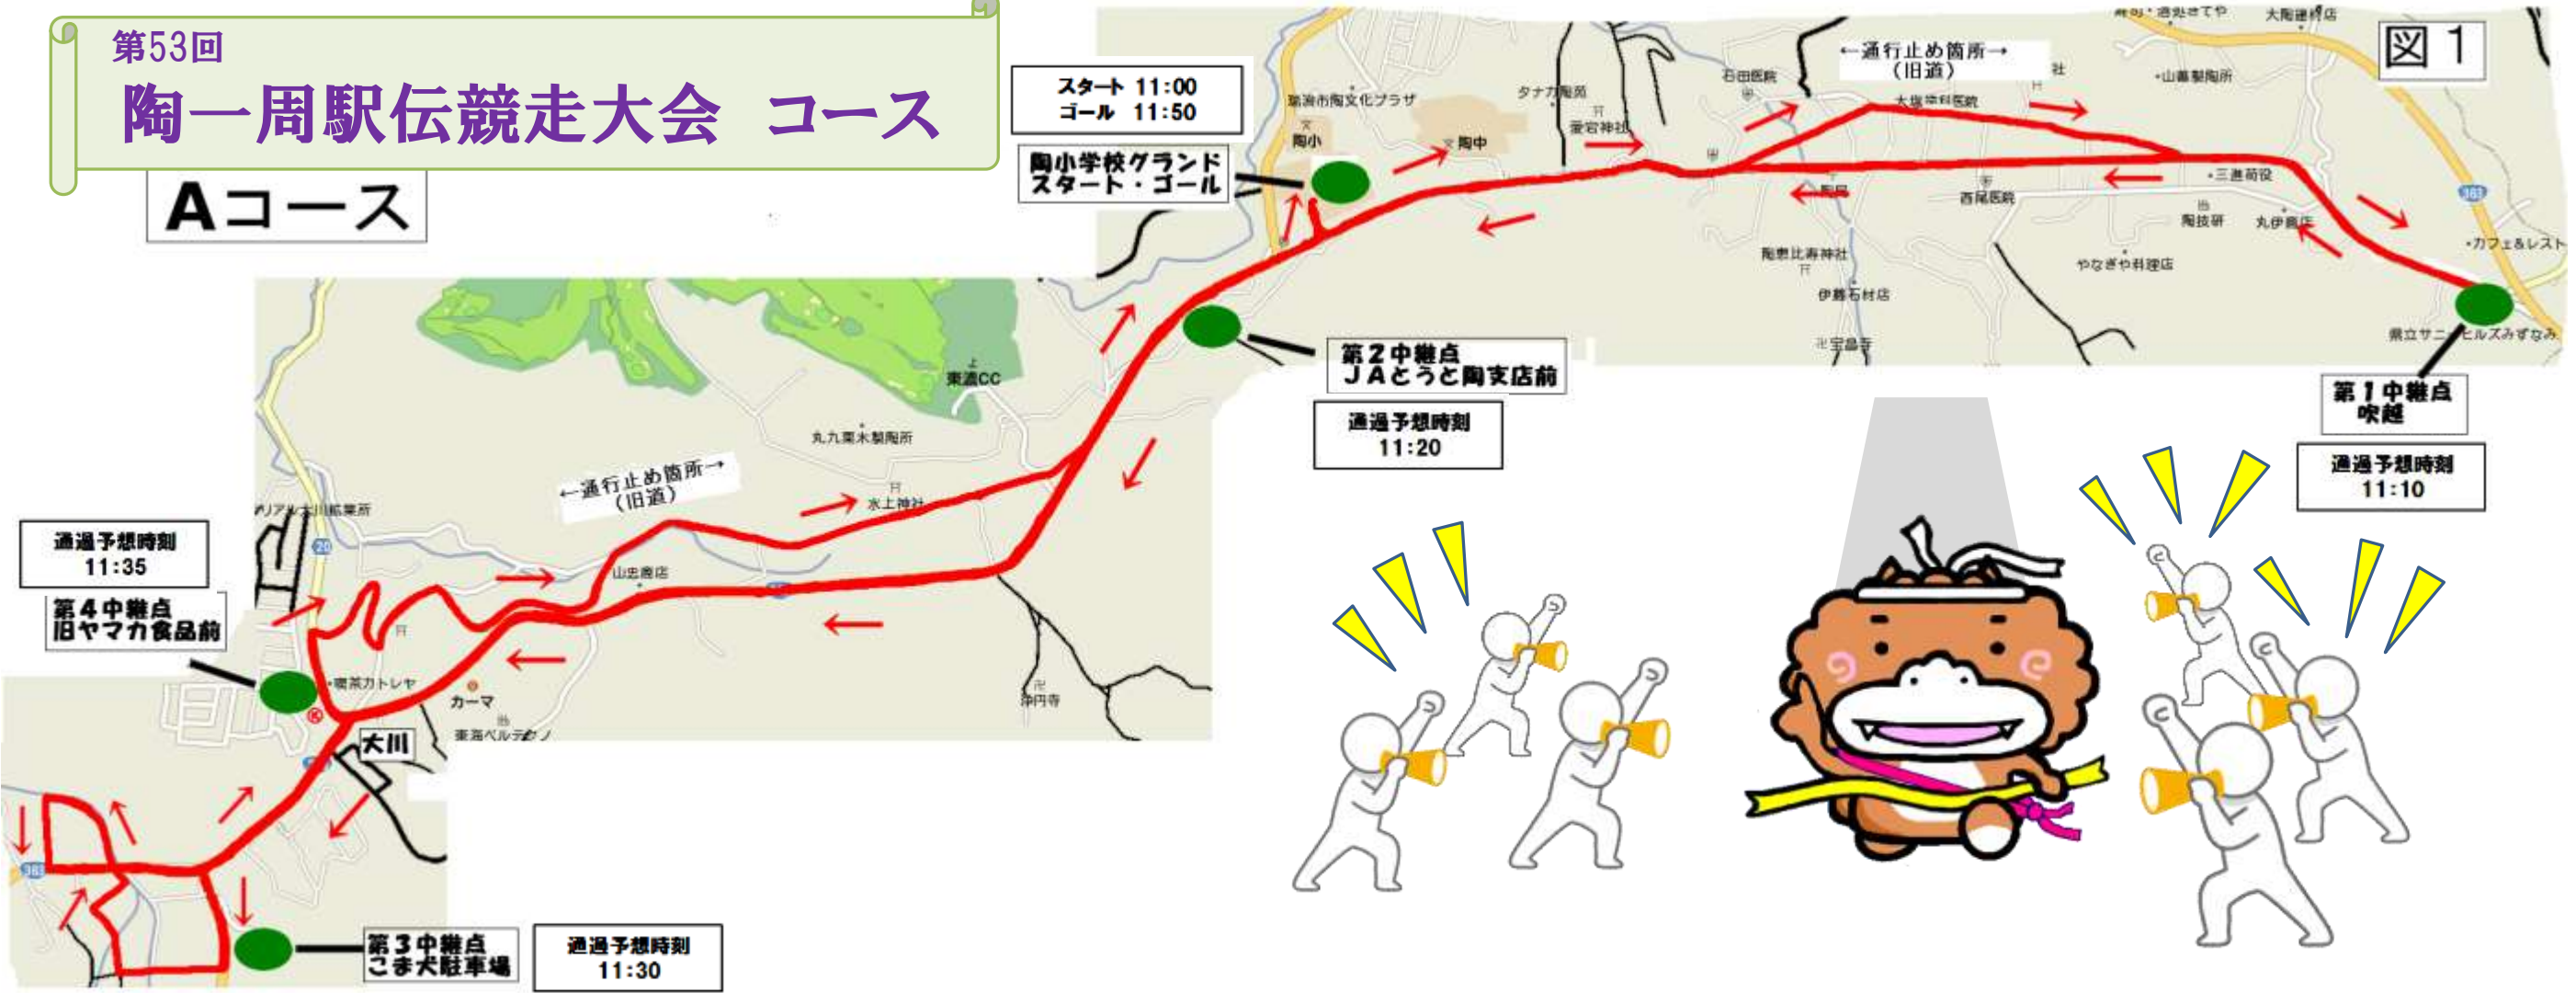

第53回

陶一周駅伝競走大会 コース

Aコース

Bコース