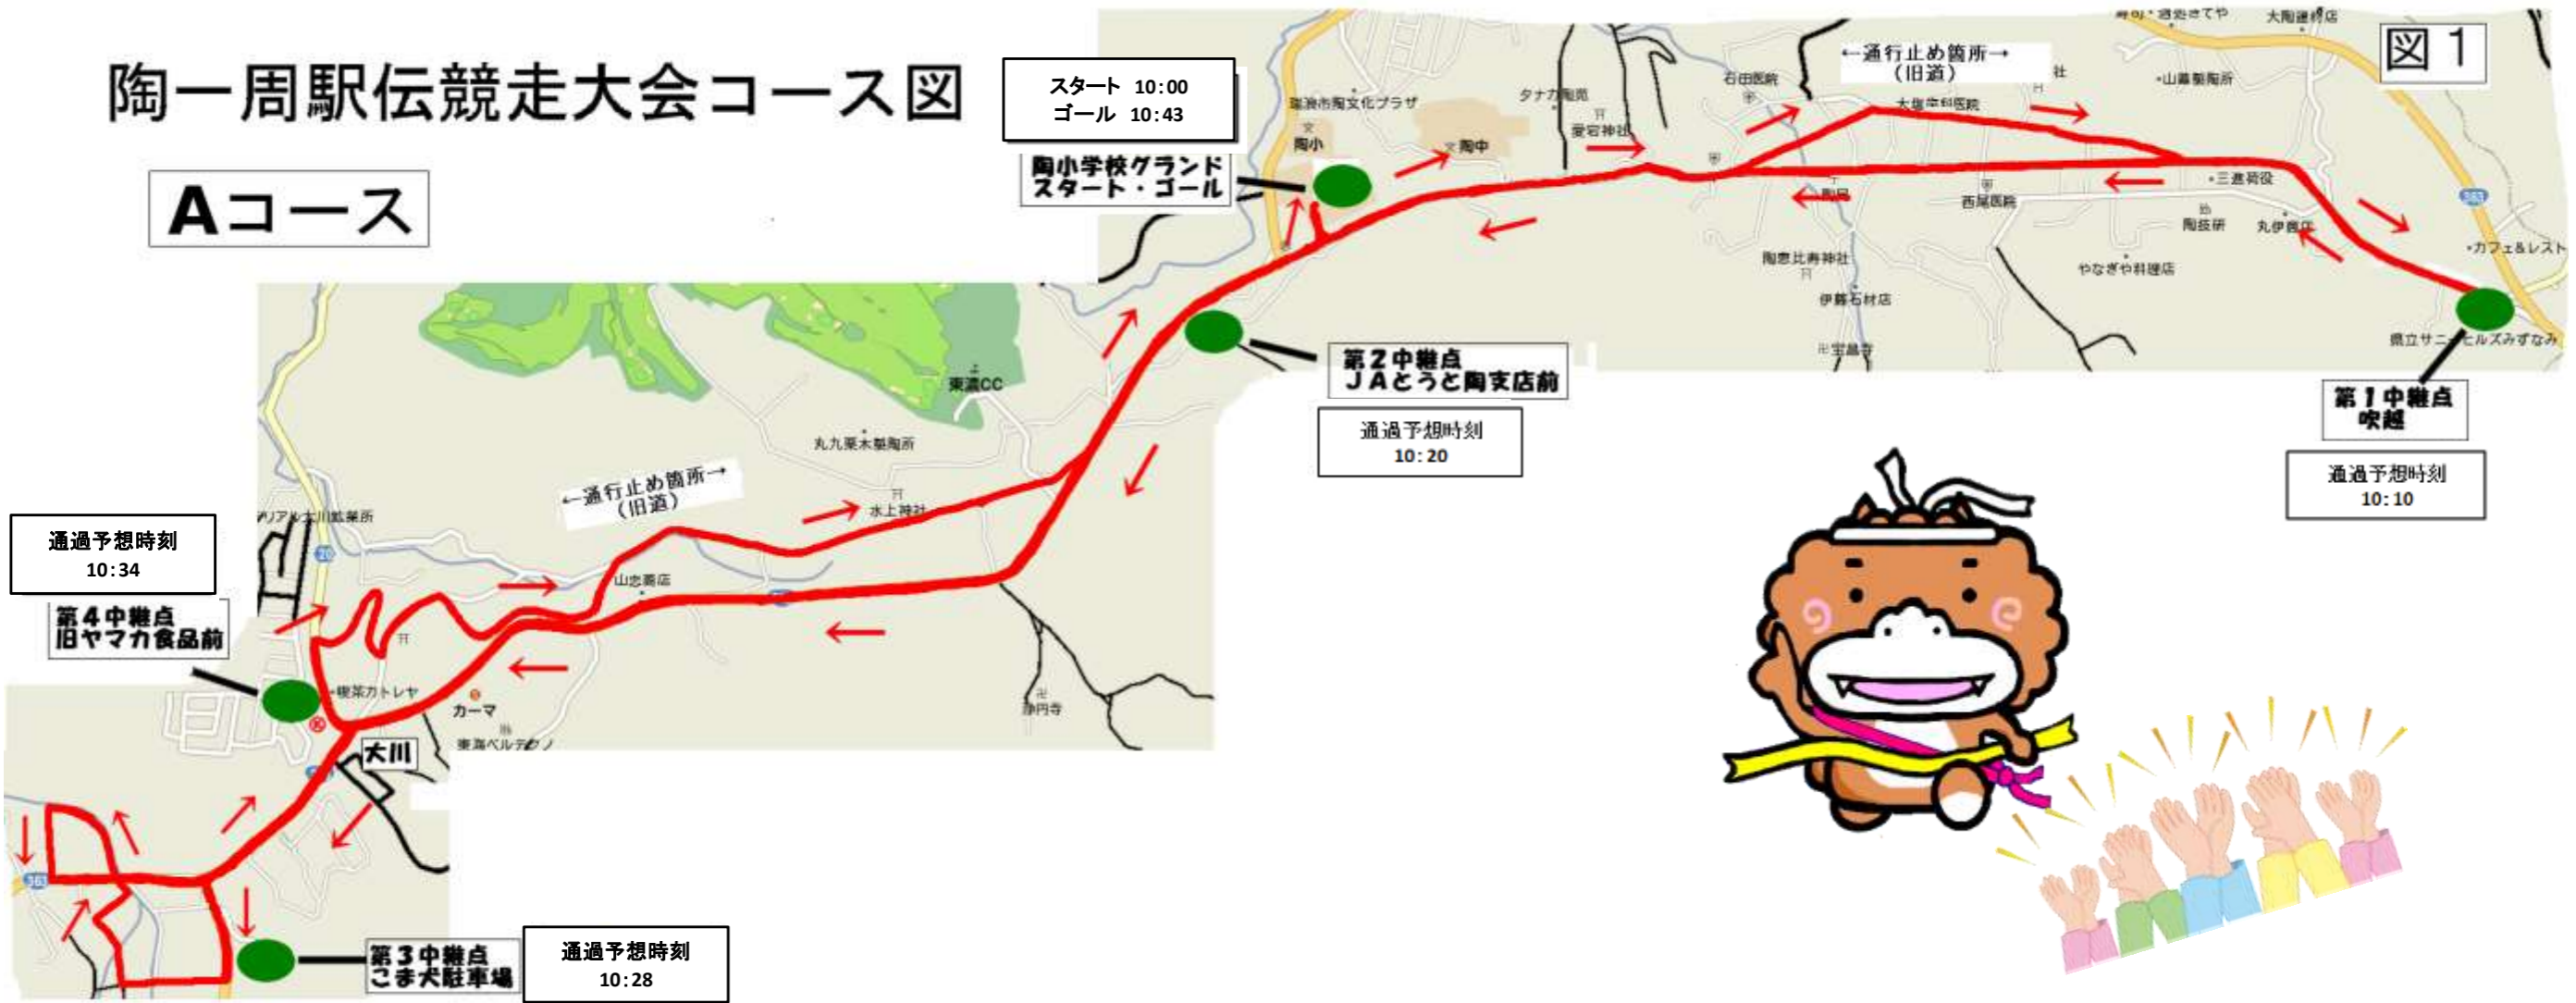

# 陶一周駅伝競走大会コース図

図1

## Aコース

# 陶一周駅伝競走大会コース図

## Bコース