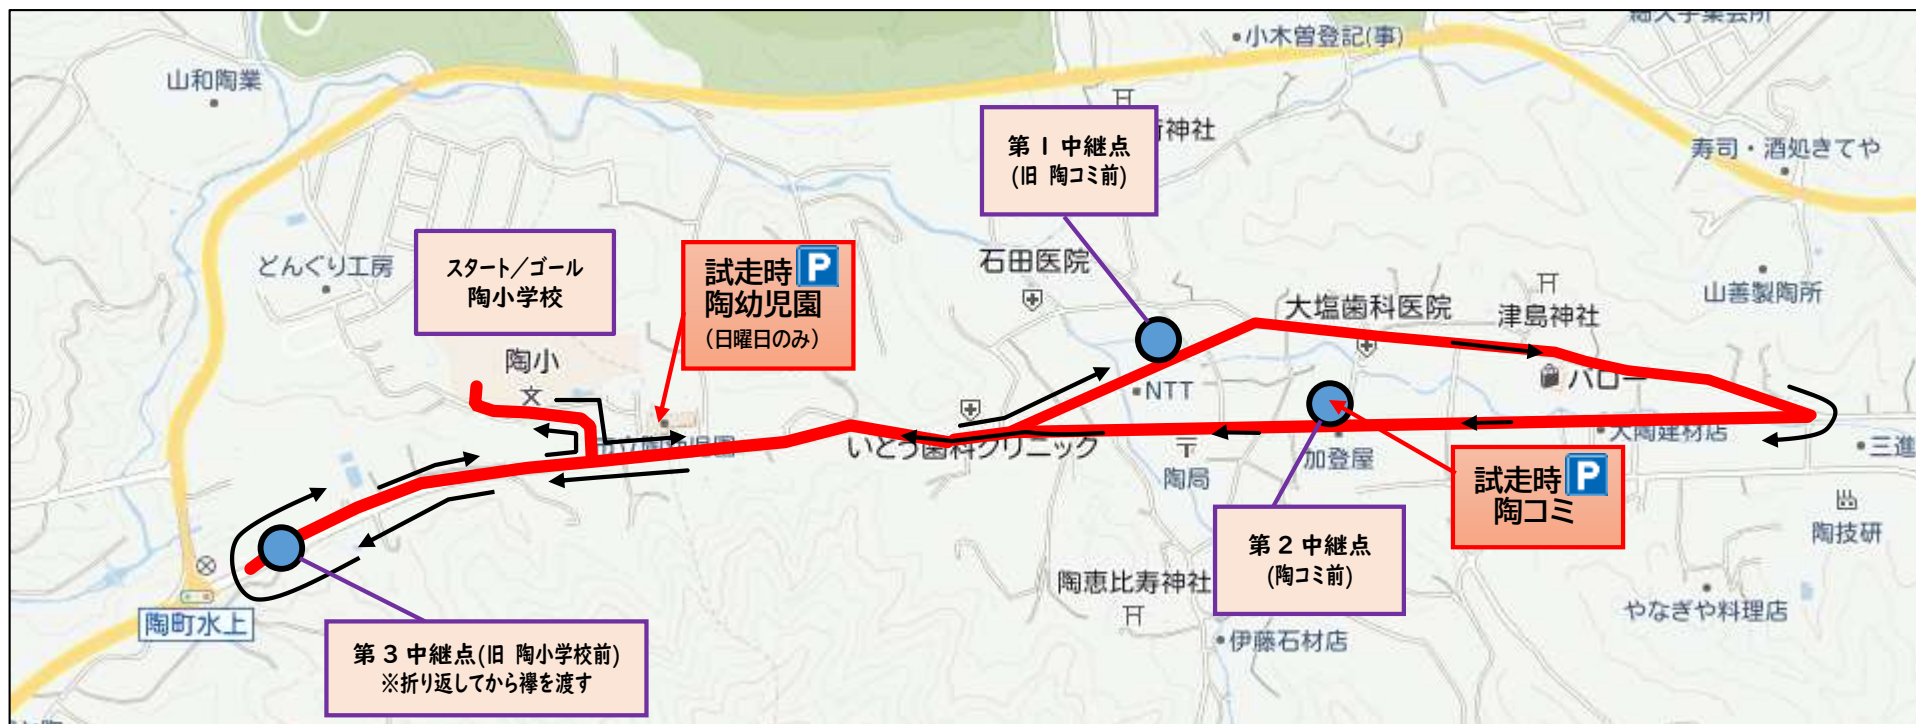

# 第59回陶一周駅伝競走大会コース 及び 試走時駐車場案内

—— はコースを示す

## 【Aコース】

	走路区間・通過予想時刻	区間距離
1区	陶小学校(スタート 10:20) → (旧陶コミ前通過) → 陶コミュニティ(10:30)	3.0km
2区	陶コミュニティ → 折り返し → 旧陶小学校前(10:35)	1.3km
3区	旧陶小学校前 → 旧陶コミュニティ(10:40)	1.3km
4区	旧陶コミュニティ → 陶コミュニティ(10:45)	1.5km
5区	陶コミュニティ → 陶小学校(ゴール 10:50) ※折り返し地点まで行きません	1.5km
<b>合計</b>		<b>8.6km</b>

## 【Bコース】

	走路区間・通過予想時刻	区間距離
1区	陶小学校(スタート 10:25) → 旧陶コミュニティ(10:30)	1.5km
2区	旧陶コミュニティ → 陶コミュニティ(10:35)	1.5km
3区	陶コミュニティ → 折り返し → 旧陶小学校前(10:40)	1.3km
4区	旧陶小学校前 → 旧コミュニティ(10:45)	1.3km
5区	旧陶コミュニティ → 陶コミュニティ(10:50)	1.5km
6区	陶コミュニティ → 陶小学校(ゴール 10:55) ※折り返し地点まで行きません	1.5km
<b>合計</b>		<b>8.6km</b>